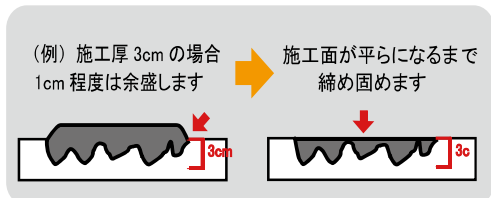

用途

- 修繕工事に伴う復旧 ●ポットホール補修 ●コア抜き後の埋め戻し
- 段差修正 ●パッチング ●住宅周辺の小規模補修

標準仕様

荷姿	施工厚さ	1cm	3cm	5cm
10kg/袋	施工可能面積 (10kg)	0.5m ²	0.15m ²	0.1m ²
20kg/袋	施工可能面積 (20kg)	1.0m ²	0.3m ²	0.2m ²

■上記の値は、参考値です。

株式会社デロス・ジャパン

施工方法

下地の砂や土埃、油分などの汚れは、きれいに掃き取って下さい。

材料を施工する箇所に充填して下さい。

材料を施工厚さの2~3割程度に盛り上げて敷き均して下さい。

転圧が不十分な場合、剥がれ等の原因になりますので、しっかり行って下さい。

■ 転圧後、すぐに歩行・車両通行が可能です。施工表面の粘着力が気になる場合は、適度に砂を散布して下さい。

施工上の注意

1. 本品は本来の用途以外で使用しないで下さい。
2. 施工厚さが1cm未満の場合は施工を避けて下さい。施工箇所が薄い場合は剥がれの原因になります。
3. 本品は粘着性の高い材料を使用しています。汚れても良い保護具を着用して使用して下さい。
4. 施工箇所の接着に不安がある場合は、部分的にテストを行ってから使用して下さい。